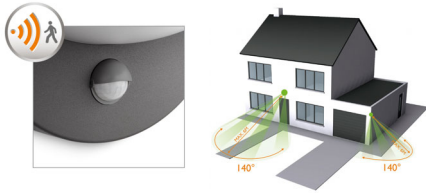

Beleuchten Sie Ihren Garten mit qualitativ hochwertigem Licht

- Philips Lampe immer im Lieferumfang enthalten
- Energiesparend
- Leistungsstarkes Licht

Erleben Sie einfache Beleuchtung im Freien

- Wetterfest

PHILIPS

Besonderheiten

Einladendes und beruhigendes Licht

Der Bewegungssensor schaltet das Licht automatisch ein, wenn Sie nach Hause kommen, und informiert Sie, wenn sich jemand Ihrem Zuhause nähert.

Einfach zu installierender Sensor