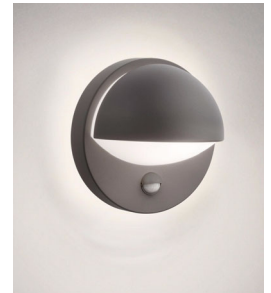

Philips myGarden
Wandleuchte

myGarden

16246/93/16

Automatisch Licht, wenn Sie nach Hause kommen

Gestalten Sie Ihren Garten modern. Diese anthrazitfarbene Philips myGarden Wandleuchte mit Bewegungssensor erregt mit ihrer schlanken Form Aufsehen. Sie erzeugt ein warmweißes, energiesparendes Licht und heißt Sie willkommen.

Fühlen Sie sich mit Licht willkommen

- Einladendes und beruhigendes Licht
- Einfach zu installierender Sensor

Gestalten Sie Ihren Garten mit Licht

- Dekorative Außenbeleuchtung
- Auswahl für einen zeitgenössischen Stil
- Auswahl an Wandleuchten für den Außenbereich
- Qualitativ hochwertiges Aluminium und hochwertige Kunststoffe

Auswahl für einen zeitgenössischen Stil

Die Leuchte wurde in Europa entwickelt und verfügt über ein einmaliges Design, mit dem Sie

Ihrem Außenbereich eine zeitgenössische Optik verleihen können.

Auswahl an Wandleuchten für den Außenbereich

Nutzen Sie mit dieser Wandleuchte Ihren Außenbereich optimal. Sie lässt sich perfekt nahe Ihrer Eingangstür oder auf Ihren Terrassenmauern befestigen.

Qualitativ hochwertiges Material

Diese Philips Leuchte wurde speziell für Außenbereiche entwickelt. Sie ist äußerst robust und langlebig und beleuchtet so Ihren Garten Nacht für Nacht. Sie besteht aus qualitativ hochwertigem Spritzguss-Aluminium und hochwertigen Kunststoffen.